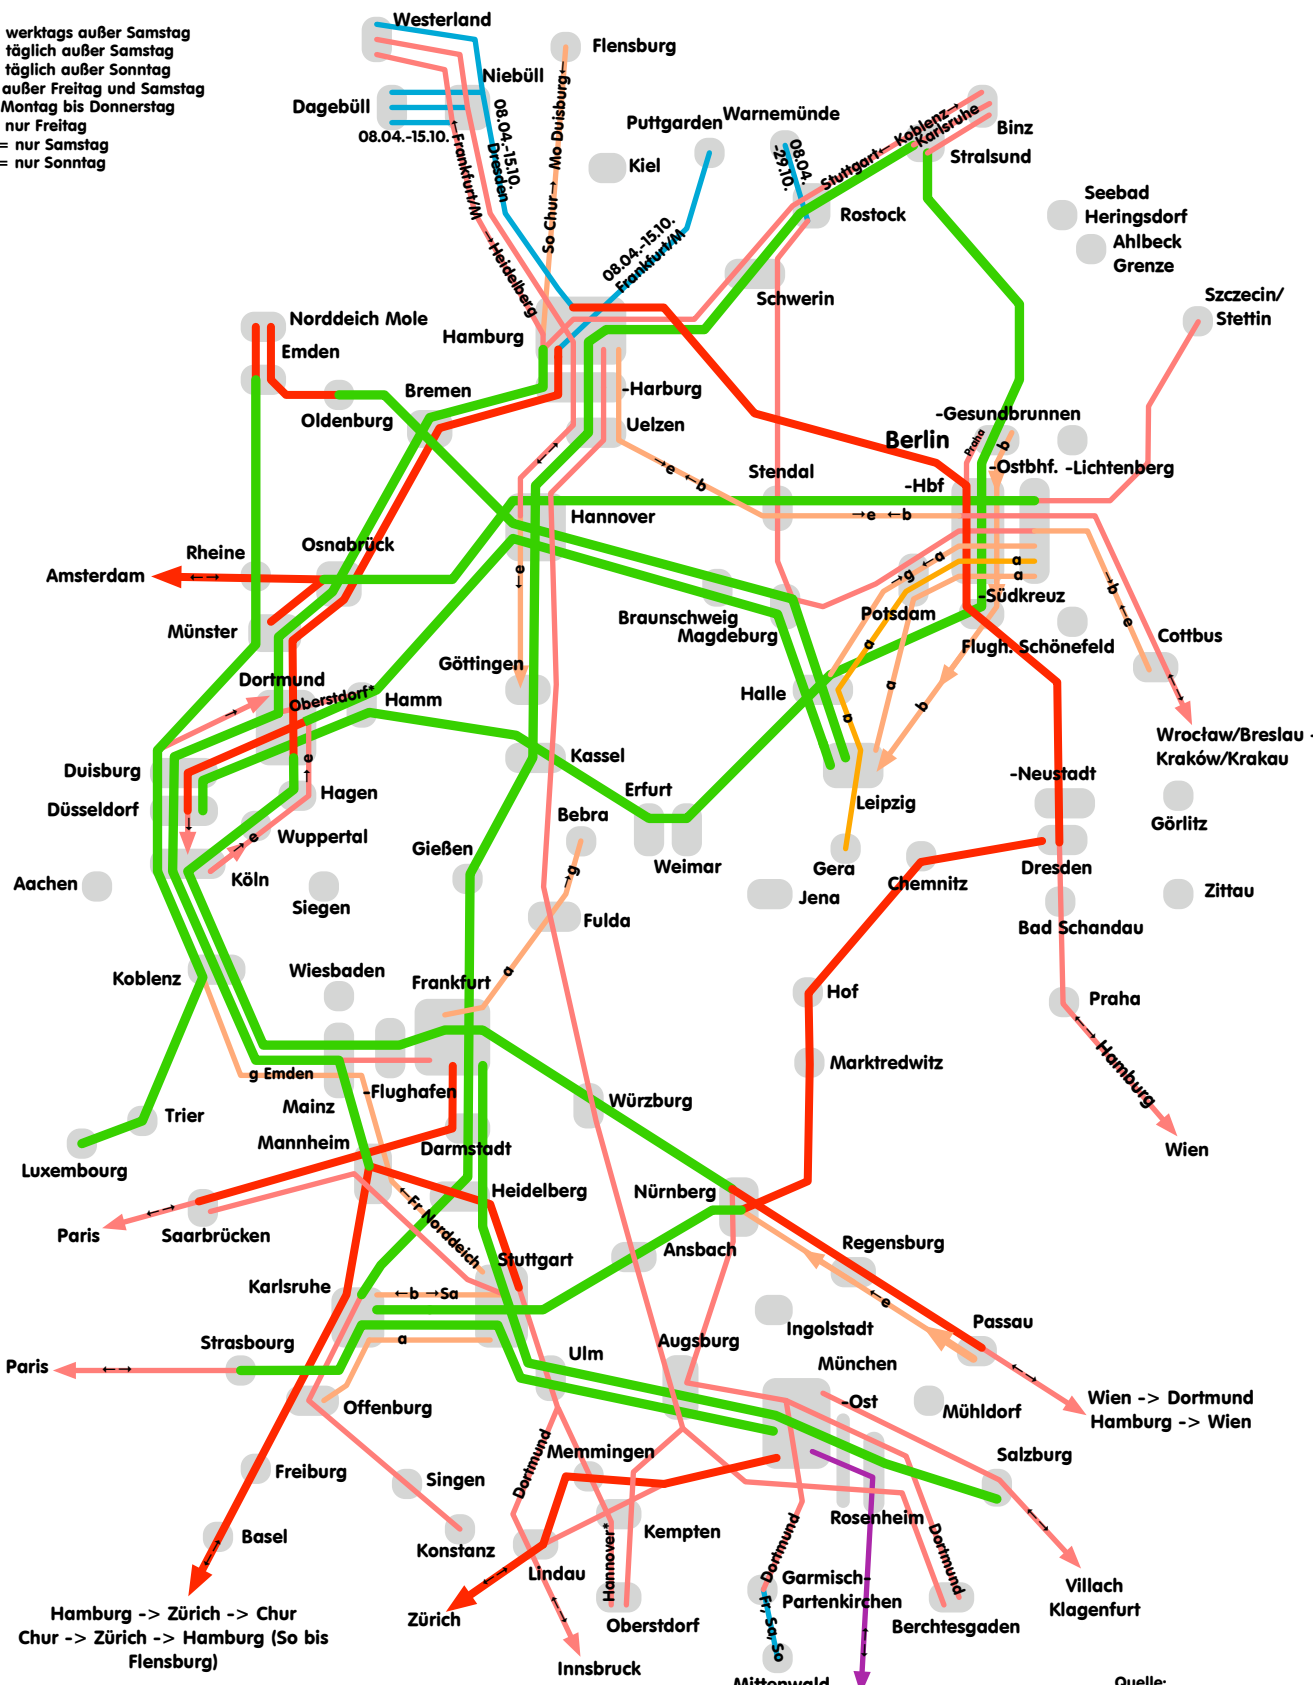

Fahrradmitnahme im Fernverkehr 2006

Liniennetz: Züge mit reservierbaren Fahrradstellplätzen

- Fernverkehr Deutsche Bahn (IC/EC)
- Taktverkehr (jede 2. oder 4. Stunde)
- Mehrere Zugpaare
- Ein bis zwei Zugpaare
- Ein bis zwei Zugpaare, nicht täglich
- Ein bis zwei Zugpaare saisonal
- Connex
- Zwei Zugpaare

Allgemeiner Deutscher Fahrrad-Club

- a = werktags außer Samstag
- b = täglich außer Samstag
- e = täglich außer Sonntag
- f = außer Freitag und Samstag
- g = Montag bis Donnerstag
- Fr = nur Freitag
- Sa = nur Samstag
- So = nur Sonntag

* → Fr Magdeburg, So Leipzig
 * ← Magdeburg, Mo Leipzig