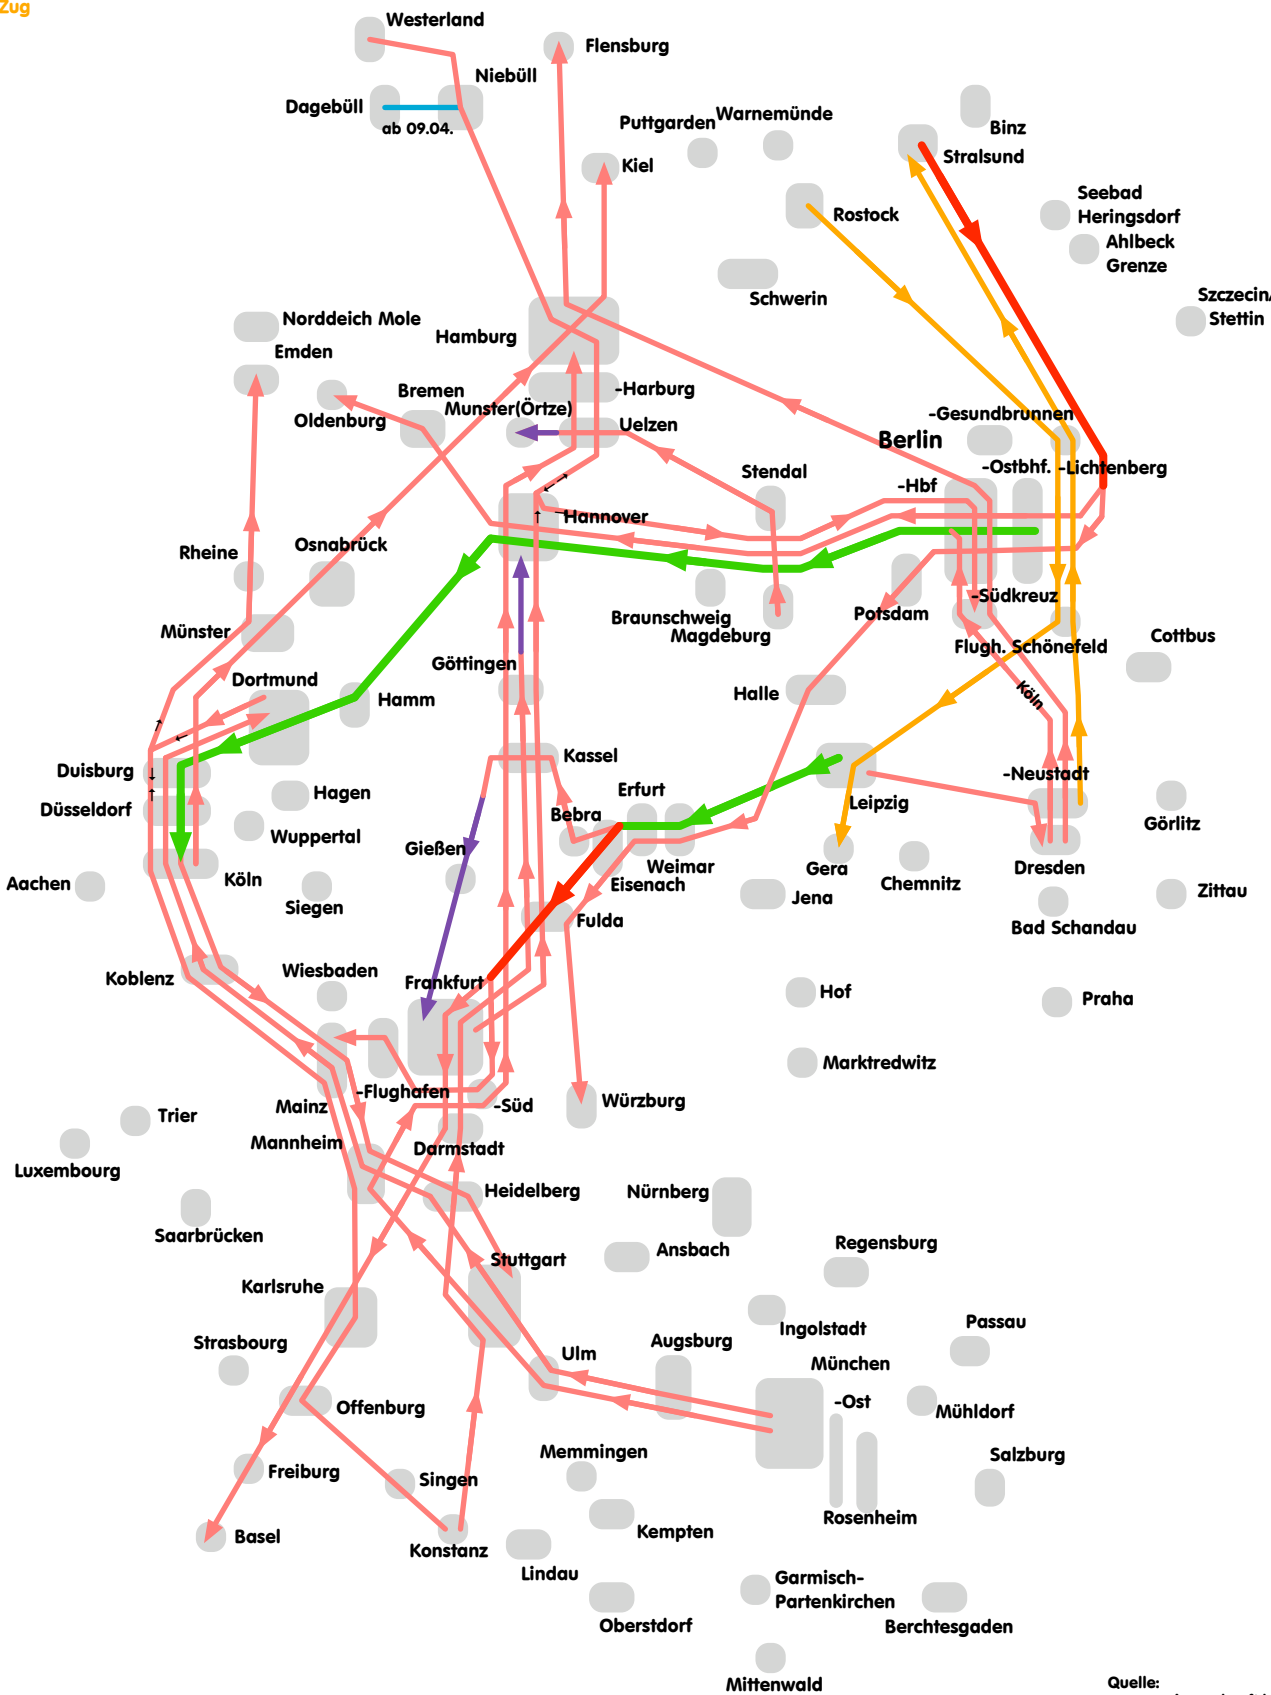

# Fahrradmitnahme im Fernverkehr 2006

Sonntags verkehrende Züge mit reservierbaren Fahrradstellplätzen außerhalb der normalen Linienführung

Fernverkehr Deutsche Bahn (IC)

Mehrere Züge

Zwei Züge

Ein Zug/Zugpaar

Ein Zug Nachtfahrt (Ankunft nach 0:00 Uhr)

Ein Zug saisonal

Connex

Ein Zug

# Allgemeiner Deutscher Fahrrad-Club

Quelle:  
- [www.reiseauskunft.bahn.de](http://www.reiseauskunft.bahn.de)  
- [www.interconnex.info](http://www.interconnex.info)

=> WD 06.06 <=