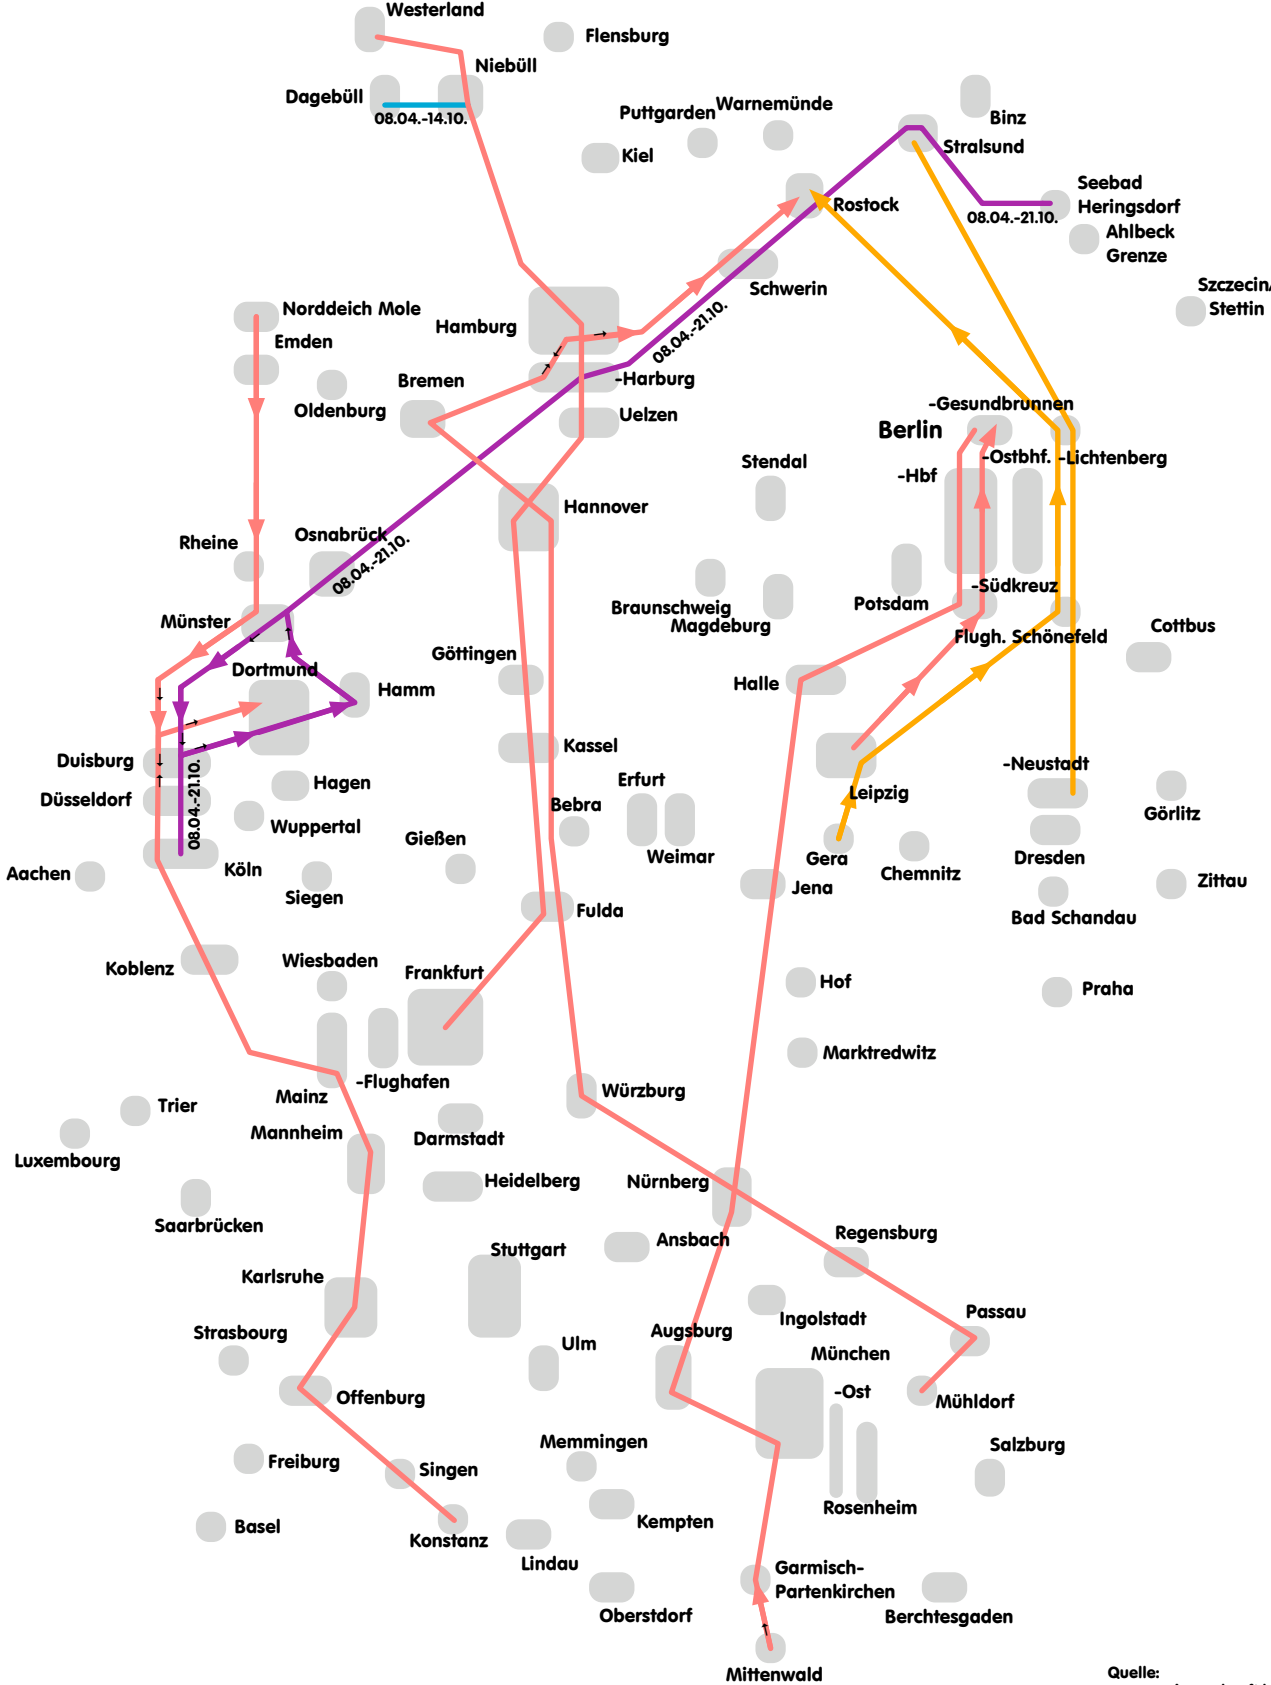

Fahrradmitnahme im Fernverkehr 2006

Samstags verkehrende Züge mit reservierbaren Fahrradstellplätzen außerhalb der normalen Linienführung

Fernverkehr Deutsche Bahn (IC)

Ein Zug/Zugpaar

Ein Zugpaar saisonal

Ein Zugpaar mit Gepäckwagen saisonal

Connex

Ein Zug/Zugpaar

Allgemeiner Deutscher Fahrrad-Club

Quelle:
- www.reiseauskunft.bahn.de
- www.interconnex.info
=> **WD 06.06** <=