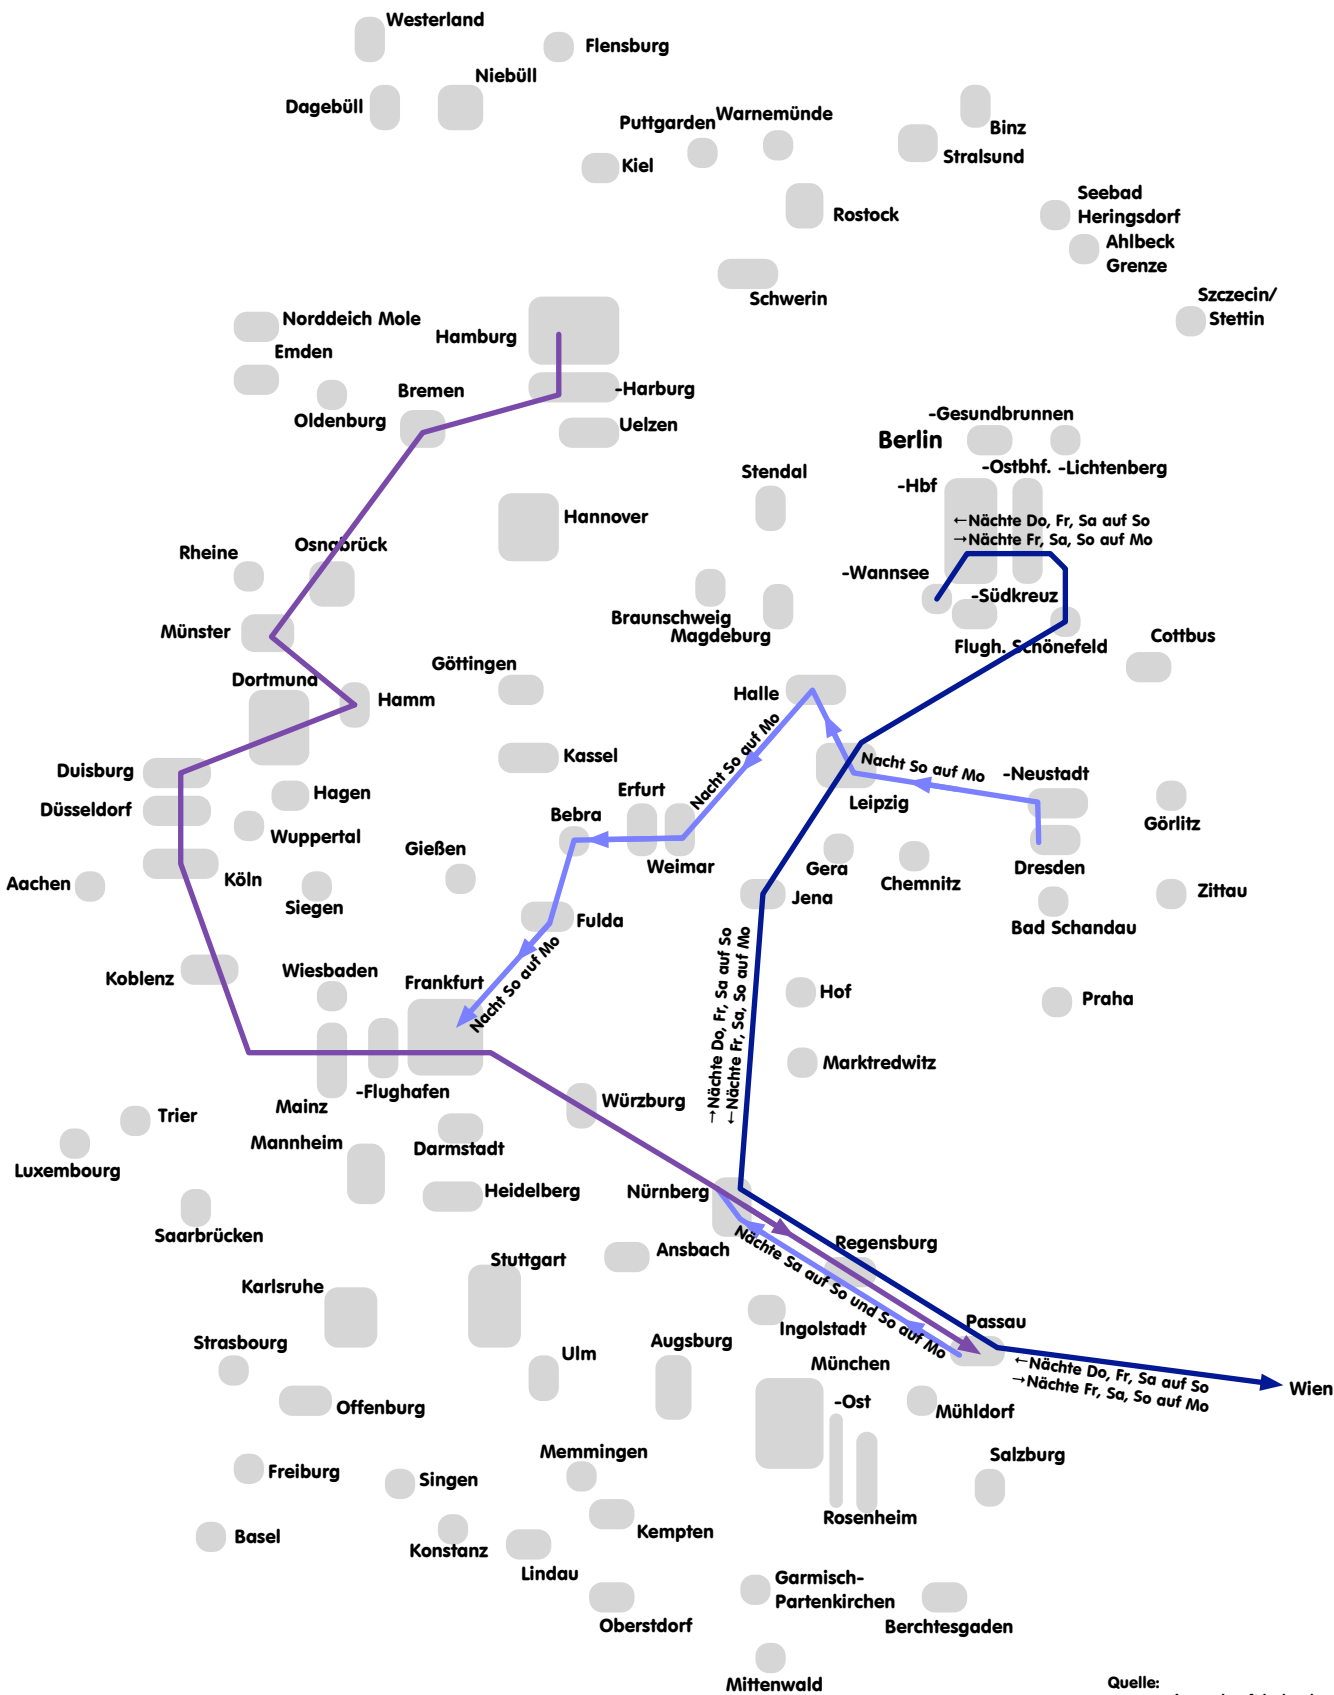

Fahrradmitnahme im Fernverkehr 2006

Weitere Nacht-Züge mit reservierbaren Fahrradstellplätzen

Fernverkehr Deutsche Bahn (IC/IR/D)

Ein Zug/Zugpaar

Ein Zug nicht täglich

Österreichische Bundesbahn

Ein Zugpaar nicht täglich

Allgemeiner Deutscher Fahrrad-Club

Quelle:
- www.reiseauskunft.bahn.de
- www.interconnex.info

=> WD 06.06 <=